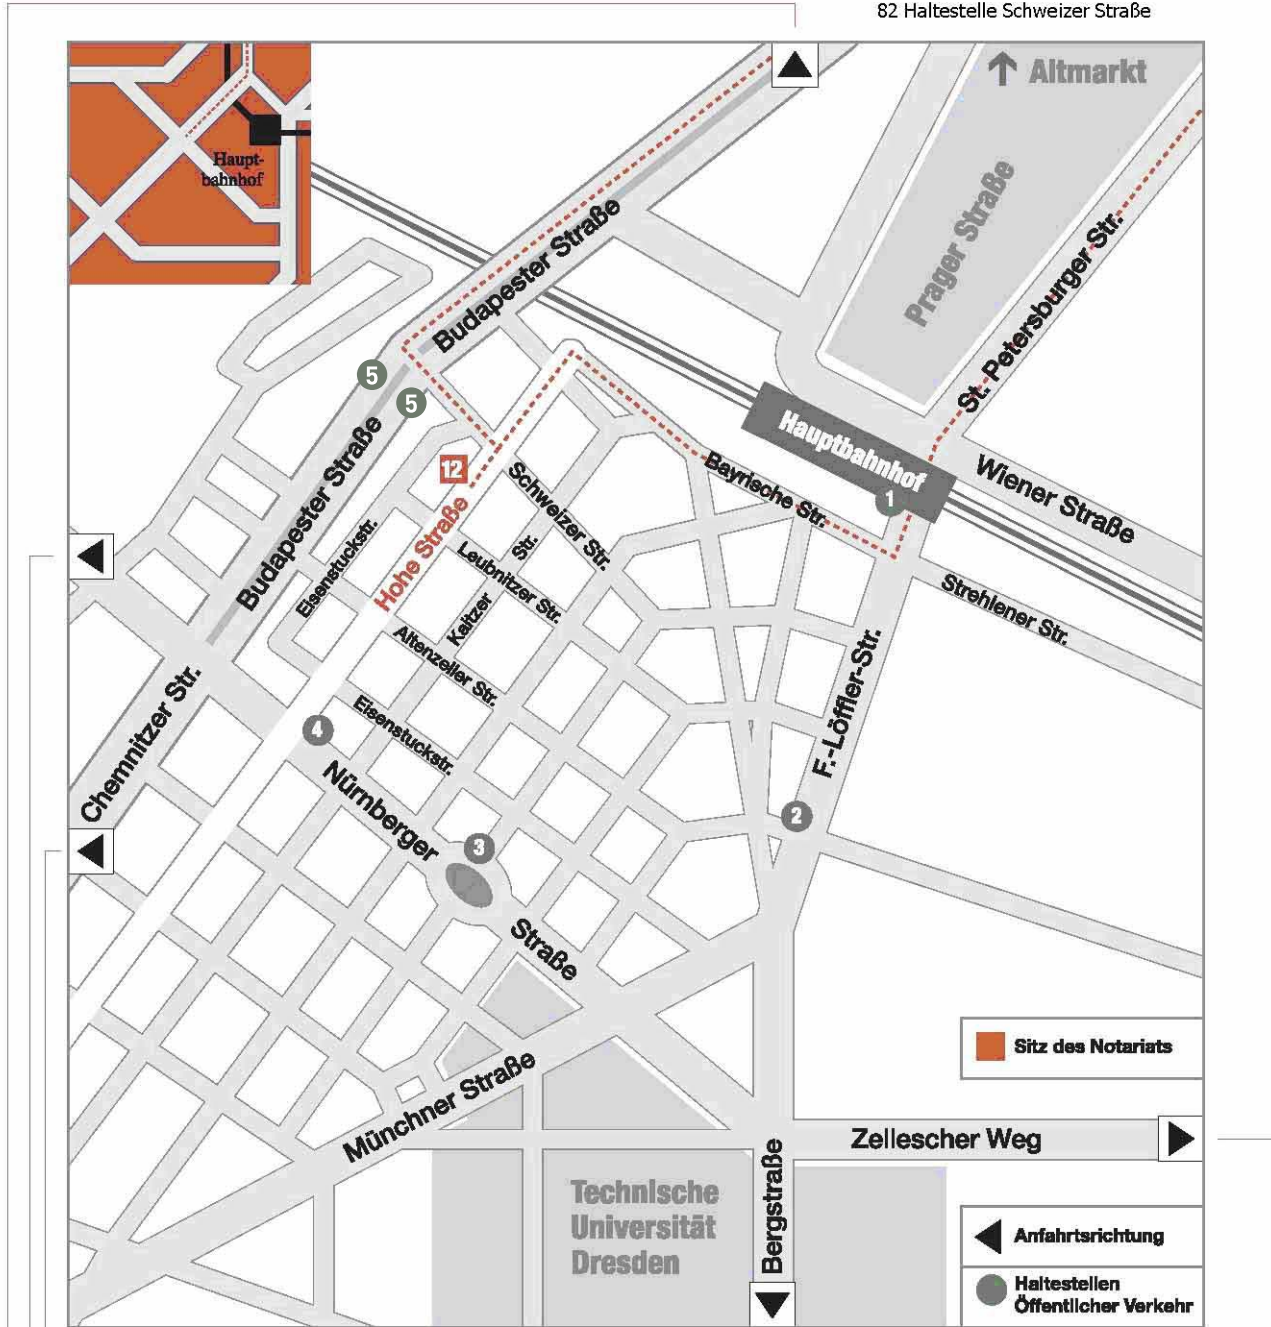

Heckschen & van de Loo - Notare

Anfahrtsskizze 2

Hohe Straße 12
01069 Dresden

- ➊ **Hauptbahnhof**
Straßenbahn Linie 3,7,8,9,10,11 Bus 72 und 76
Bus Regionalverkehr, S-Bahn, Fernreisezüge
- ➋ **Reichenbachstr.. Fritz-Löffler-Platz**
Straßenbahn Linie 3, 8 / Bus Linie 72, 76
- ➌ **Nürnberger Ei**
Straßenbahn Linie 8 (Endst.)
- ➍ **Budapester Straße**
Bus Linie 61 (Chemnitzer Straße)
- ➎ **Schweizer Straße**
82 Haltestelle Schweizer Straße

ANFAHRT
aus nördlicher Richtung,
Autobahnzubringer
Pirmaischer Platz
St. Petersburger Str.
Waisenhausstraße
Budapester Straße
Schweizer Straße
Hohe Straße

ANFAHRT
aus Richtung Wildstruff/Kesselsdorf
Kesselsdorfer Straße
Nossener Brücke
Budapester Straße
Schweizer Straße
Hohe Straße

ANFAHRT
aus Richtung Freital/
Freiberg
Karlsruher Straße
Plauenscher Ring
Chemnitzer Straße
Budapester Straße
Schweizer Straße
Hohe Straße

ANFAHRT
aus Richtung Freital/
Dippoldiswalde
Innsbrucker Straße
Bergstraße
Nürnberger Straße
Budapester Straße
Schweizer Straße
Hohe Straße

ANFAHRT
aus Richtung Pirna
Dohnaer Straße
Teplitzer Straße
Zellescher Weg
Nürnberger Straße
Budapester Straße
Schweizer Straße
Hohe Straße